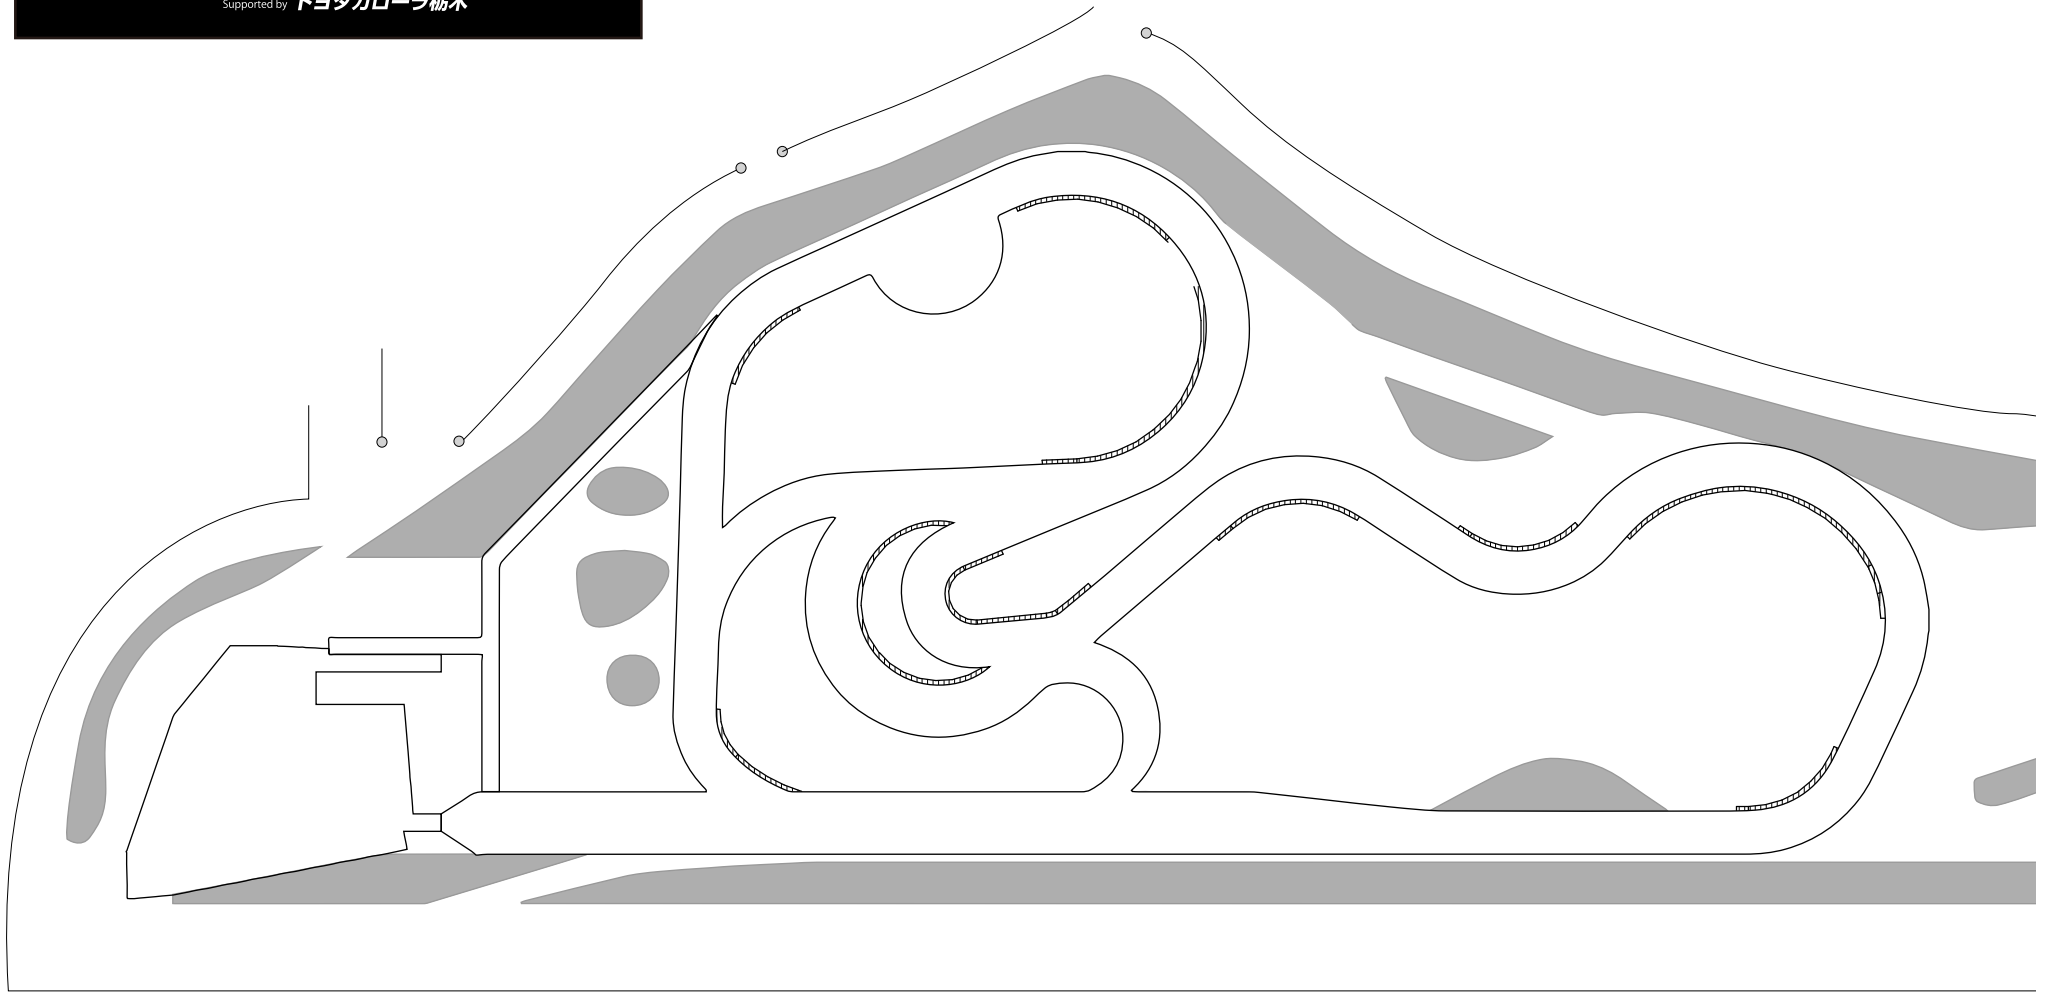

GR Garage 宇都宮つくるま工房

# つくるまサーキット那須

Supported by トヨタカラー栃木

0 50m